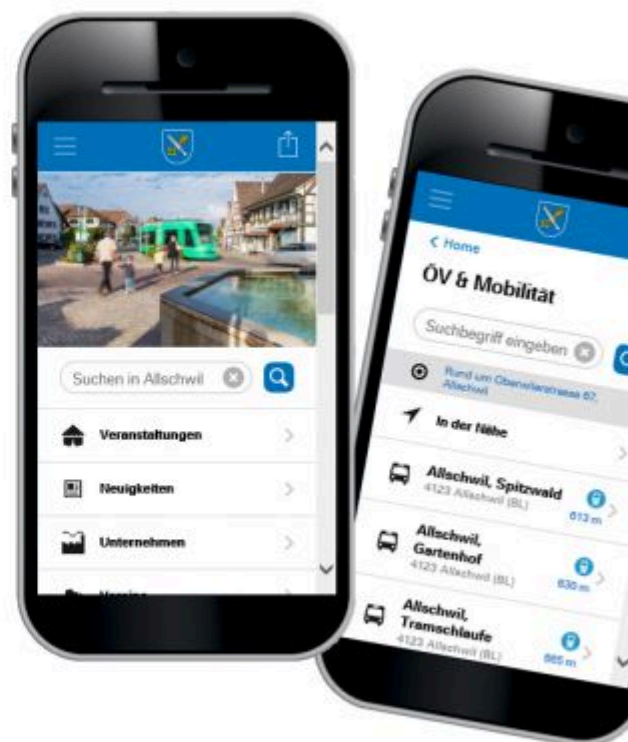

gemeinde(at)allschwil.bl.ch

Gemeinde App

**Nie mehr
Gemeindeinfos
verpassen!**

Aktuelles & Meldungen

30.03.2020 Jugendfreizeithaus; Wir planen einen Ersatzbau für den Holzpavillon

30.03.2020 Auswechslung von Funkmodulen an den Wassermessern